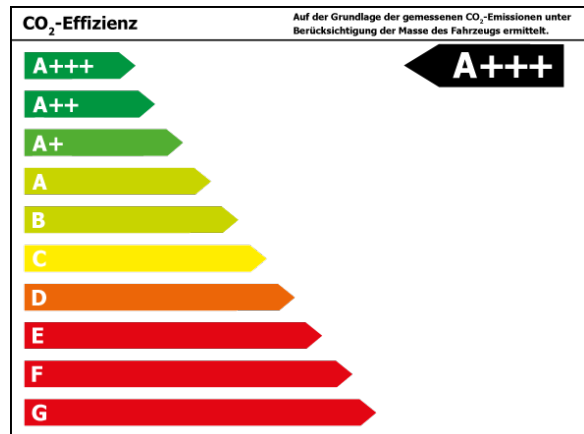

Finanzierungsbeispiel

Gesamtpreis :	42.750,- €
Anzahlung :	4.275,- €
Nettodarlehensbetrag:	38.475,- €
Laufzeit :	48 Monate
Monatliche Rate :	573,- €
Schlussrate :	17.100,- €
Effektiver Jahreszins :	4,99 %p.A.
Sollzinssatz :	4,92 %
Bruttodarlehensbetrag :	44.010,- €
Zinsen:	5.535,- €
Bearbeitungsgebühr :	--
Ratenabsicherung :	--
Mtl. Ratenabsicherung :	--
Bank :	Santander Consumer Bank AG, Santander- Platz 1, 41061 Mönchengladbach

Verbrauch

Verbrauch und Emissionen (NEFZ) *

CO₂-Emission* :	0 g/km
Stromverbrauch kombiniert*:	16,1 kWh/100 km

Verbrauch und Emissionen (WLTP) *

CO₂-Emission* :	0 g/km
Stromverbrauch kombiniert* :	16,1 kWh/100 km
Elektrische Reichweite* :	450 km
Batteriekapazität* :	60 kWh

1Diese E-Auto spezifischen Informationen werden ohne jegliche Gewähr und Haftung bereitgestellt und sind nicht Bestandteil der Fahrzeugbeschreibung und des Angebotes des inserierenden Autohändlers. Die Datenqualität ist maßgeblich davon abhängig, ob das Fahrzeug eindeutig einem Referenztypen zugeordnet werden kann.

*Weitere Informationen zum offiziellen Kraftstoffverbrauch und den offiziellen spezifischen CO₂-Emissionen neuer Personenkraftwagen können dem 'Leitfaden über den Kraftstoffverbrauch, die CO₂-Emissionen und den Stromverbrauch neuer Personenkraftwagen' entnommen werden, der an allen Verkaufsstellen und bei 'Deutsche Automobil Treuhand GmbH' unter www.dat.de unentgeltlich erhältlich ist.